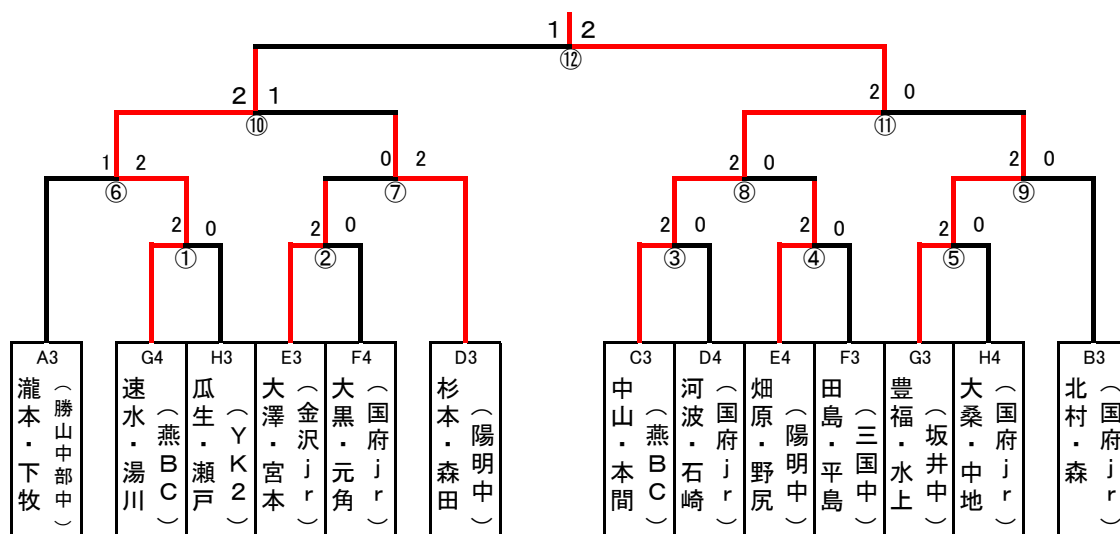

【下位トーナメント】