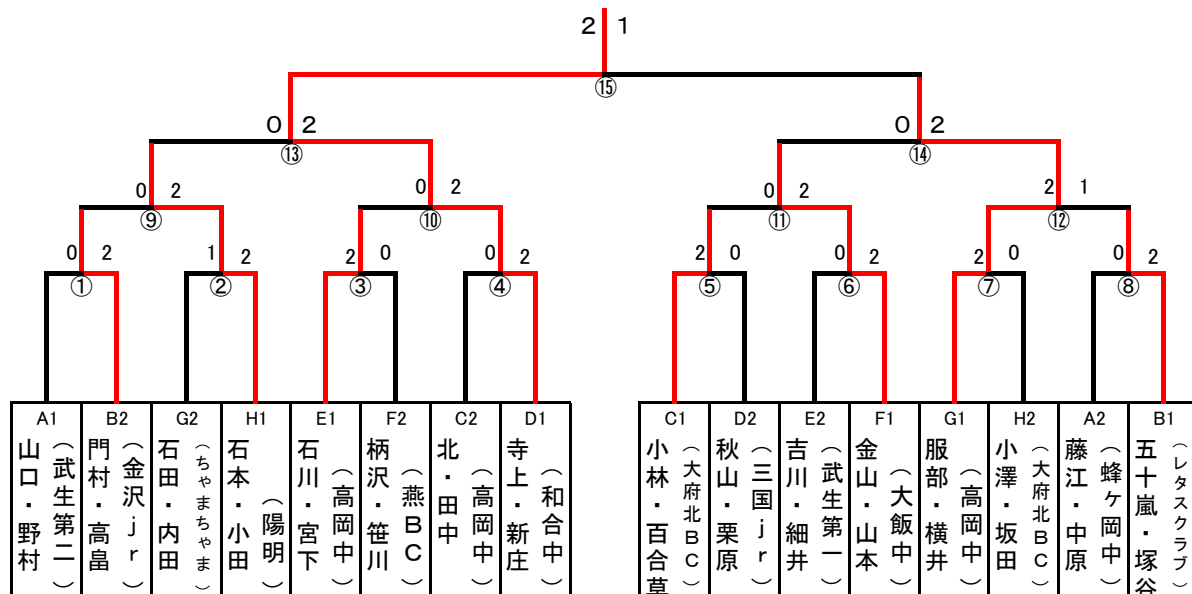

中学女子ダブルス
【上位トーナメント】